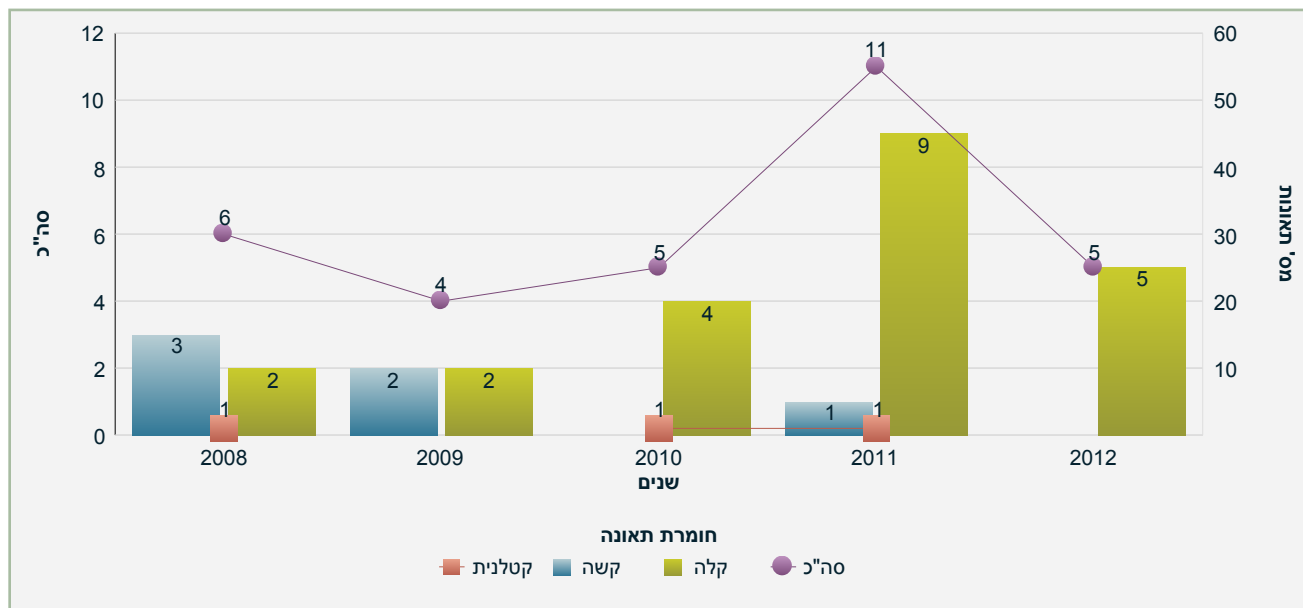

מגמת תאונות דרכים ע"פ חומרת תאונה במשגב
בשנים: 2012 - 2008

בשנת 2013 נתוני פצועים קשה וקל מעודכנים לחודש ינואר