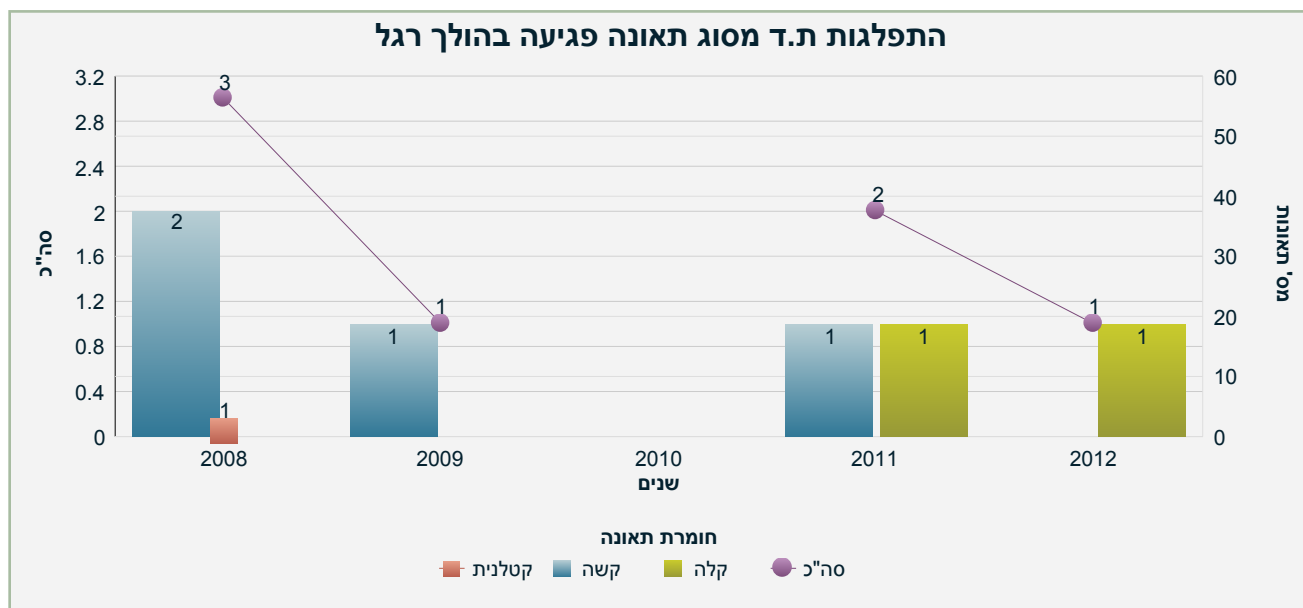

פילוח תאונות דרכים ע"פ סוג תאונה במשגב  
בשנת 2012

בשנת 2013 נתוני פצועים קשה וקל מעודכנים לחודש ינואר

מגמת תאונות דרכים: סוג התאונה השכיח ביותר ע"פ חומרת תאונה במשגב  
 בשנים: 2008 - 2012

מגמת תאונות דרכים: לסוג התאונה השני בשכיחותו ע"פ חומרת תאונה במשגב  
 בשנים: 2008 - 2012