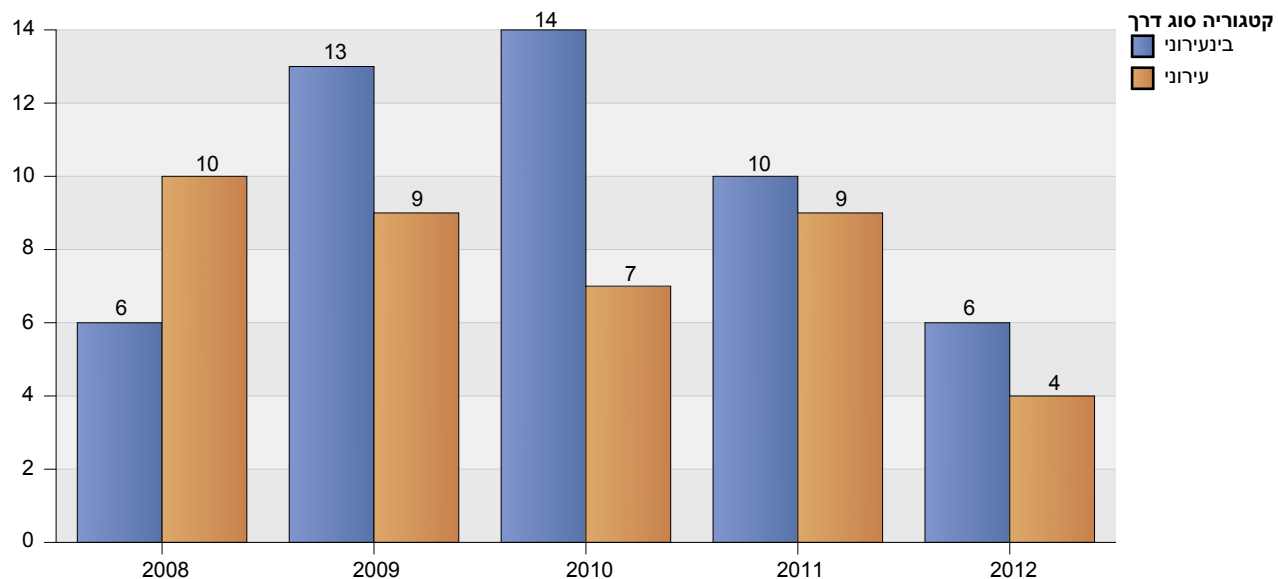

מגמת מעורבות נהגים צעירים תושבי משגב עפ"י סוג דרך
בשנים: 2008 - 2012

בשנת 2013 נתוני פצועים קשה וקל מעודכנים לחודש ינואר