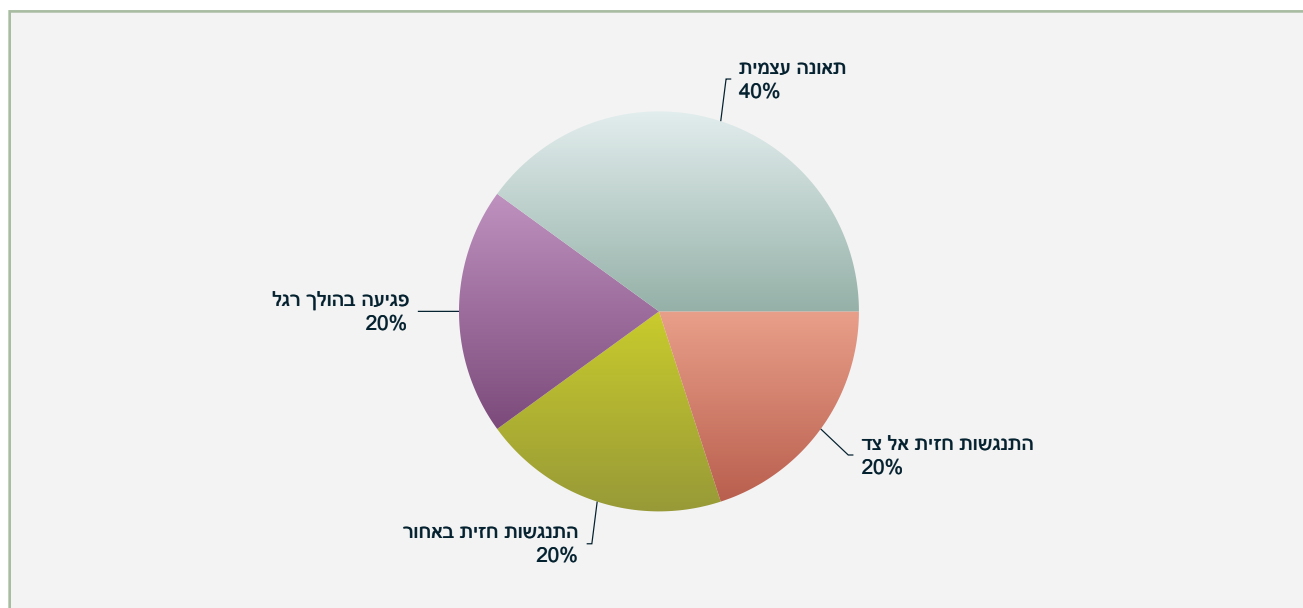

פילוח תאונות דרכים ע"פ סוג תאונה במשגב
בשנת 2012

בשנת 2013 נתוני פצועים קשה וקל מעודכנים לחודש ינואר