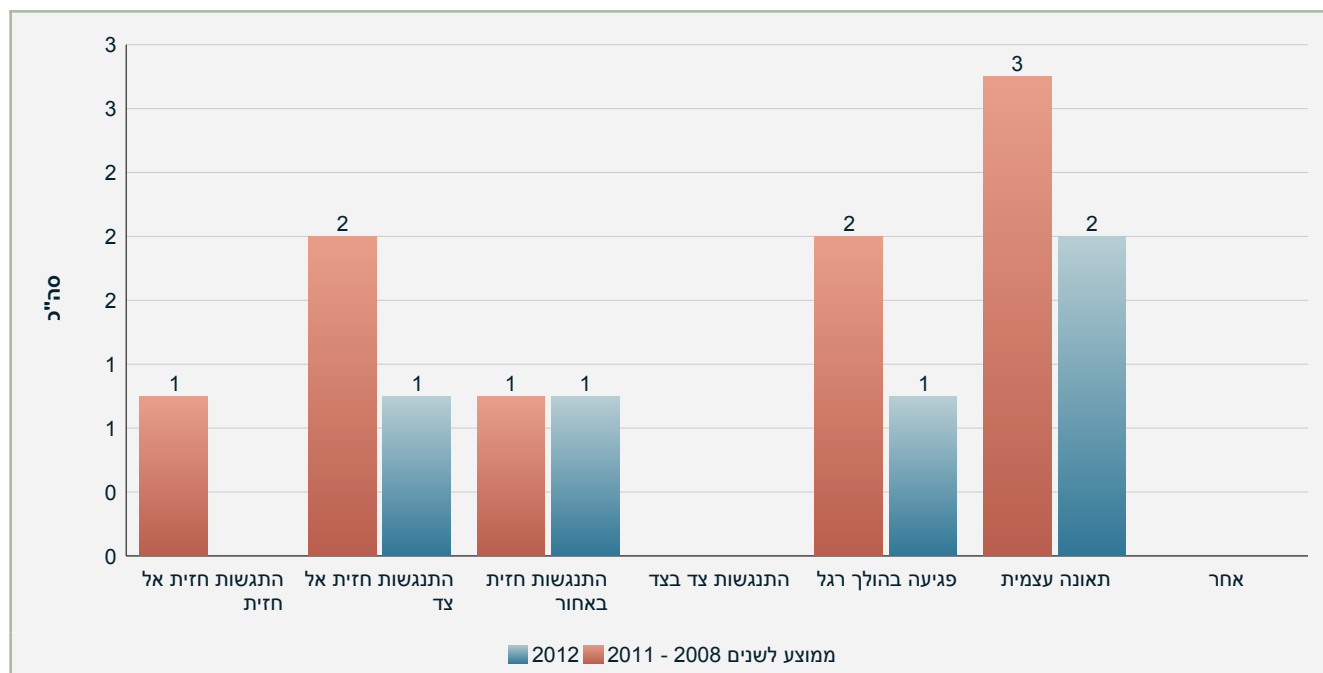

פילוח תאונות דרכים ע"פ סוג תאונה במשגב
בשנים: 2012 - 2008

בשנת 2013 נתוני פצועים קשה וקל מעודכנים לחודש ינואר