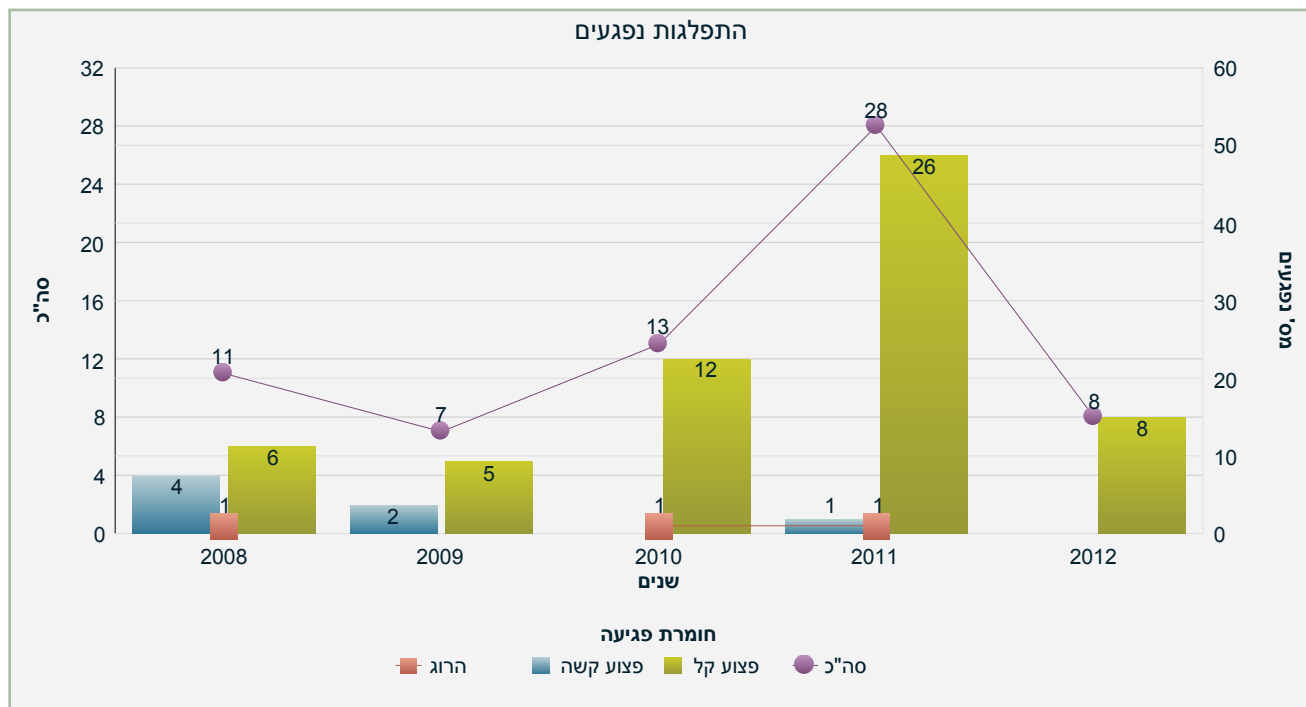

**מגמת תאונות דרכים ע"פ חומרת תאונה במשגב**  
**בשנים: 2012 - 2008**

בשנת 2013 נתוני פצועים קשה וקל מעודכנים לחודש ינואר

**פילוח תאונות דרכים ע"פ סוג תאונה במשגב**  
**בשנים: 2012 - 2008**

בשנת 2013 נתוני פצועים קשה וקל מעודכנים לחודש ינואר

מגמה נפגעים ע"פ חומרת פגיעה במשגב  
 בשנים: 2008 - 2012

בשנת 2013 נתוני פצועים קשה וקל מעודכנים לחודש ינואר

פילוח תאונות דרכים ע"פ סוג תאונה במשגב  
בשנים: 2011 - 2008

בשנת 2013 נתוני פצועים קשה וקל מעודכנים לחודש ינואר