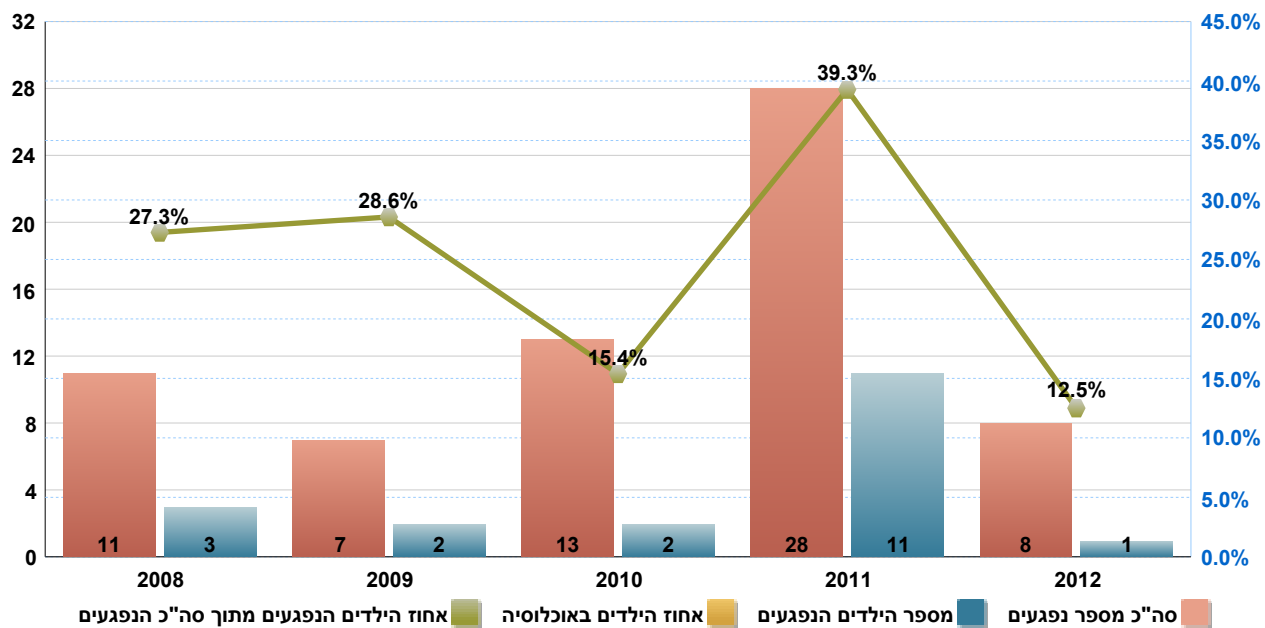

נפגעים ילדים במשגב
בשנים: 2008 - 2012