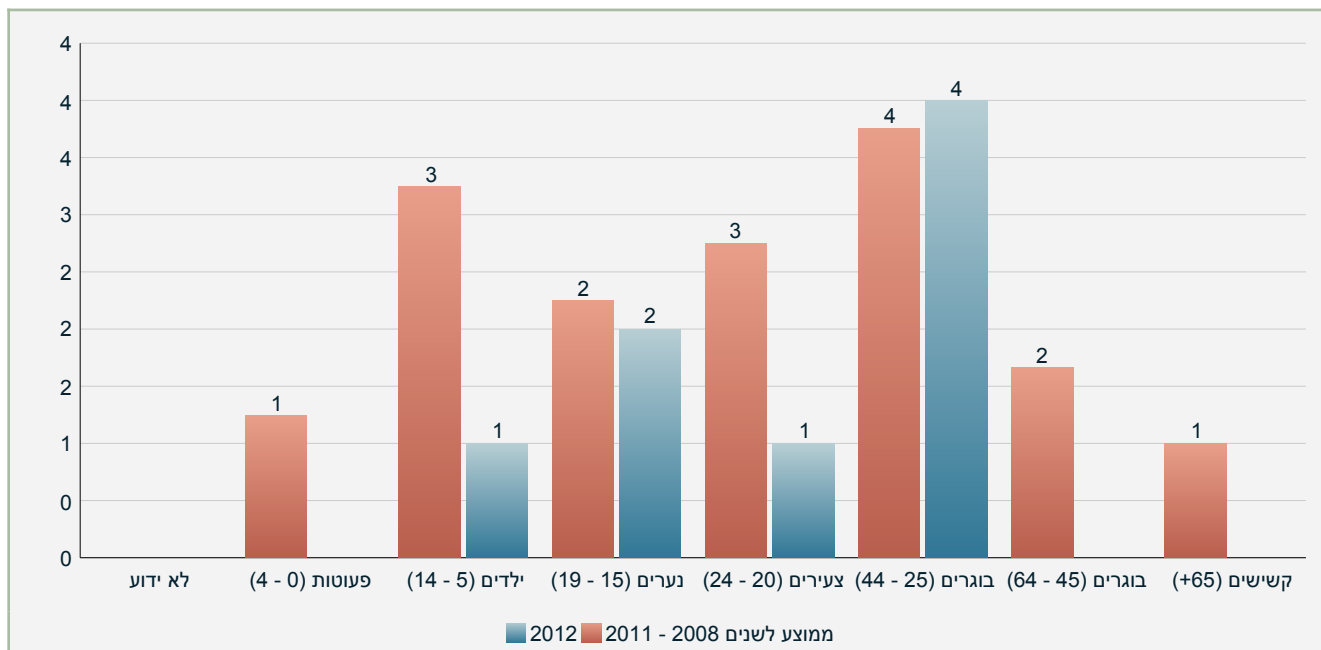

**נפגעים עפ"י גיל וחומרת פגיעה במשגב  
בשנים: 2012 - 2008**

קטגוריה טווח גילאים	הרוג	פצוע קשה	פצוע קל	סה"כ
לא ידוע				
פעוטות (0 - 4)	1		4	5
ילדים (5 - 14)		3	11	14
נערים (15 - 19)			11	11
צעירים (20 - 24)			12	12
בוגרים (25 - 44)		1	18	19
בוגרים (45 - 64)	1	3	1	5
קשישים (+65)	1			1
<b>סה"כ</b>	<b>3</b>	<b>7</b>	<b>57</b>	<b>67</b>

נפגעים ילדים במשגב  
בשנים: 2008 - 2012

נפגעים קשישים במשגב  
בשנים: 2008 - 2012

**נפגעים עפ"י גיל וסוג תאונה במשגב  
בשנים: 2008 - 2012**

סה"כ	קשישים +65	בוגרים 64 - 45	בוגרים 44 - 25	צעירים 24 - 20	נערים 19 - 15	ילדים 14 - 5	פעוטות 4 - 0	קטגוריה טווח גילאים
		2	6	5	4	6		התנגשות חזית אל צד
		2			1	3	1	פגיעה בהולך רגל
		1	1	2	3		1	התנגשות עם עצם דומם
	1		2	2	1			ירידה מהכביש או עלייה למדרכה
			6	2		1	1	התנגשות חזית אל חזית
					2	2		התהפכות
			2	1			1	התנגשות חזית באחור
								התנגשות צד בצד
			2			2	1	החלקה
<b>67</b>	<b>1</b>	<b>5</b>	<b>19</b>	<b>12</b>	<b>11</b>	<b>14</b>	<b>5</b>	<b>סה"כ</b>

פילוח גרף נפגעים ע"פ גילאים במשגב  
בשנים: 2012 - 2008

בשנת 2013 נתוני פצועים קשה וקל מעודכנים לחודש ינואר

פילוח גרף נפגעים ע"פ גילאים במשגב  
בשנים: 2012 - 2008

בשנת 2013 נתוני פצועים קשה וקל מעודכנים לחודש ינואר