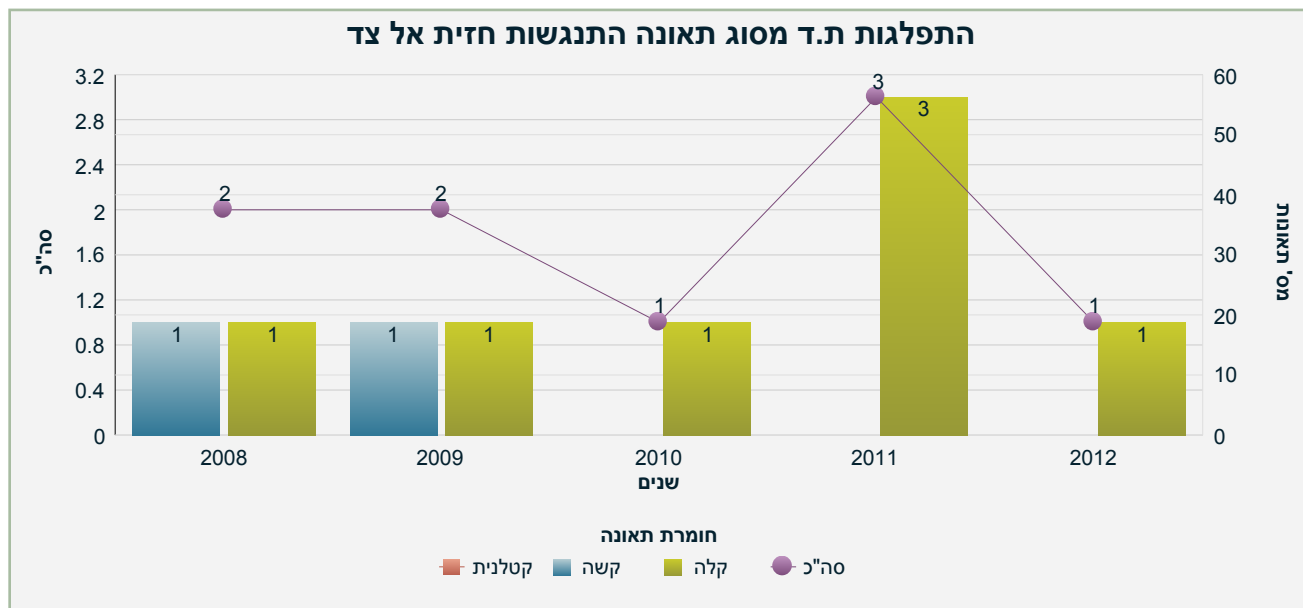

**מגמת תאונות דרכים ע"פ חומרת תאונה במשגב**  
**בשנים: 2012 - 2008**

בשנת 2013 נתוני פצועים קשה וקל מעודכנים לחודש ינואר

**פילוח תאונות דרכים ע"פ סוג תאונה במשגב**  
**בשנים: 2012 - 2008**

בשנת 2013 נתוני פצועים קשה וקל מעודכנים לחודש ינואר

מגמה נפגעים ע"פ חומרת פגיעה במשגב  
 בשנים: 2008 - 2012

בשנת 2013 נתוני פצועים קשה וקל מעודכנים לחודש ינואר

פילוח תאונות דרכים ע"פ סוג תאונה במשגב  
בשנים: 2011 - 2008

בשנת 2013 נתוני פצועים קשה וקל מעודכנים לחודש ינואר

פילוח תאונות דרכים ע"פ סוג תאונה במשגב  
בשנת 2012

בשנת 2013 נתוני פצועים קשה וקל מעודכנים לחודש ינואר

מגמת תאונות דרכים: סוג התאונה השכיח ביותר ע"פ חומרת תאונה במשגב  
 בשנים: 2008 - 2012

מגמת תאונות דרכים: לסוג התאונה השני בשכיחותו ע"פ חומרת תאונה במשגב  
 בשנים: 2008 - 2012