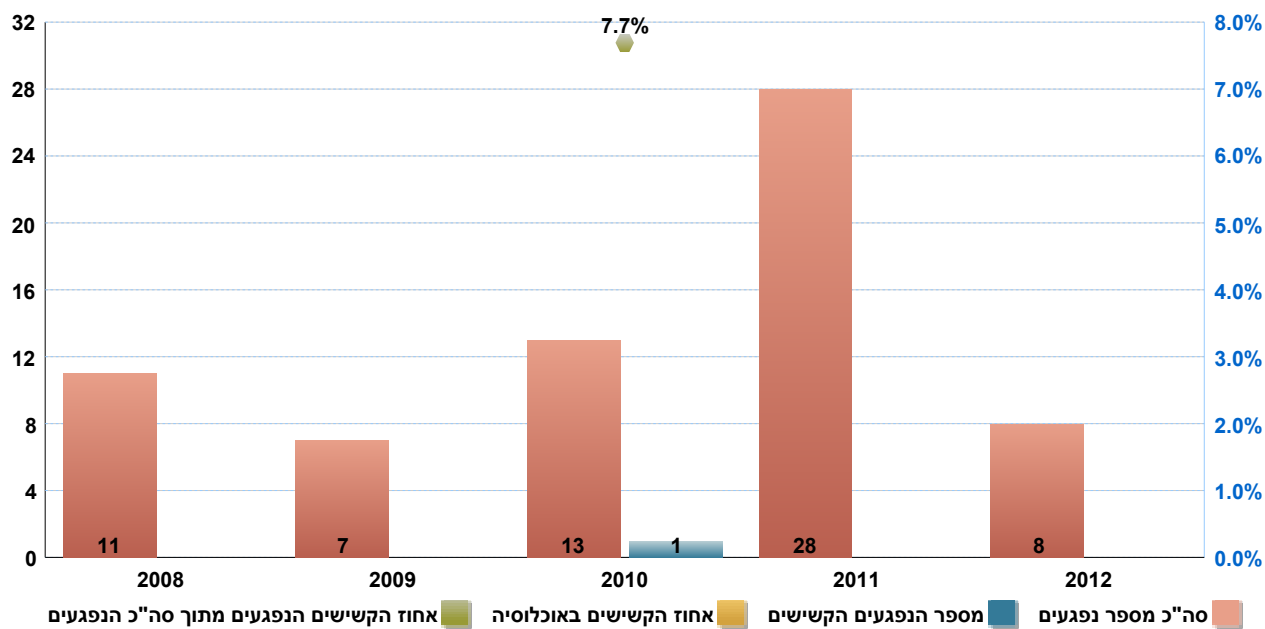

נפגעים קשישים במשגב
בשנים: 2008 - 2012