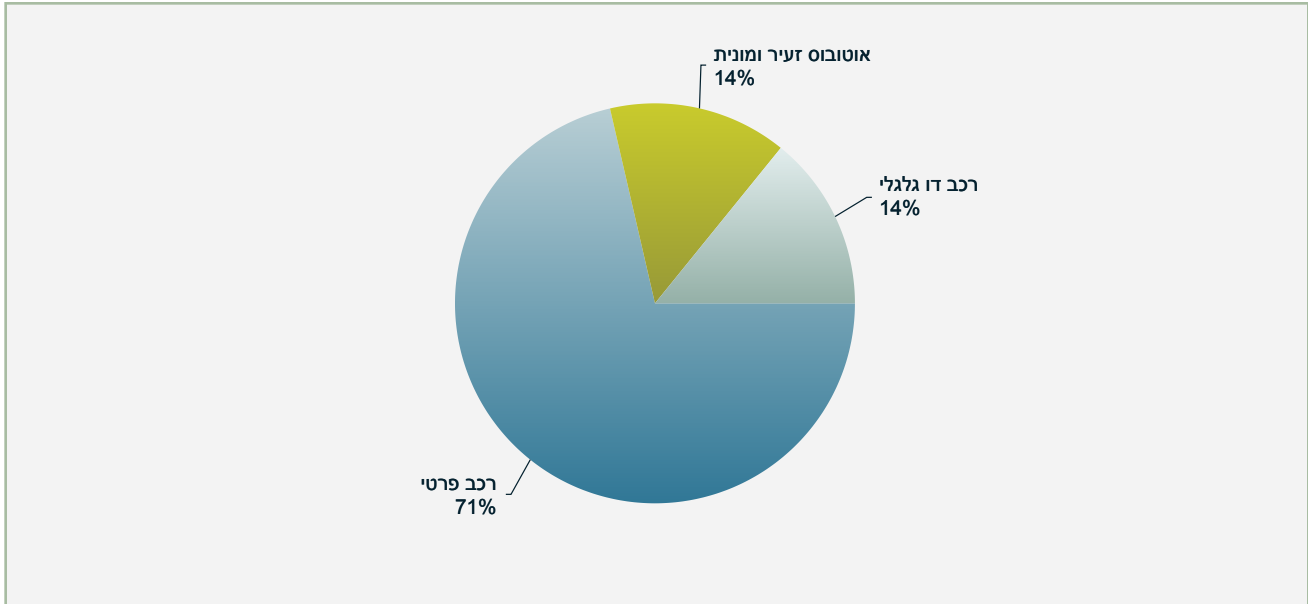

כלי רכב בתאונות דרכים ע"פ סוג וחומרת תאונה במשגב

סה"כ	2012	2011	2010	2009	2008	ספירת רכבים	
1			1			קטלנית	רכב פרטי
6				2	4	קשה	
25	5	10	4	3	3	קלה	
32	5	10	5	5	7	סה"כ	
						קטלנית	מסחרי עד 3.5 טון
1		1				קשה	
2		1	1			קלה	
3		2	1			סה"כ	
						קטלנית	אוטובוס זעיר ומונית
						קשה	
2	1				1	קלה	
2	1				1	סה"כ	
						קטלנית	אופניים
1		1				קשה	
				1		קלה	
2		1		1		סה"כ	
						קטלנית	משאיות מעל 3.5 טון
1					1	קשה	
1		1				קלה	
2		1			1	סה"כ	
						קטלנית	רכב דו גלגלי
						קשה	
2	1		1			קלה	
2	1		1			סה"כ	
						קטלנית	אוטובוס
						קשה	
1		1				קלה	
1		1				סה"כ	
51	8	17	7	7	12	סה"כ	

פילוח רכבים ע"פ סוג במשגב
בשנה 2012