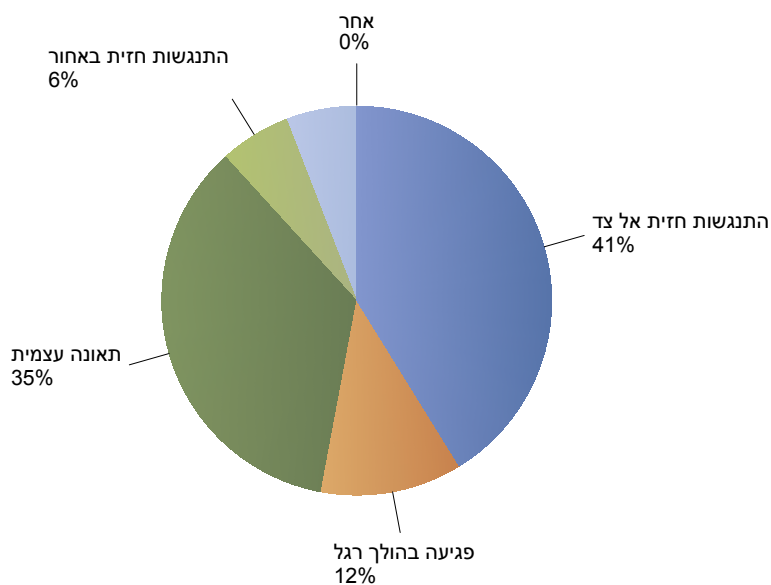

בשנת 2013 נתוני פצועים קשה וקל מעודכנים לחודש ינואר

נהגים צעירים תושבי משגב מעורבים בתאונות דרכים במשגב עפ"י חומרת פגיעה ומגזר  
בשנים: 2012 - 2008

מגזר	סה"כ	יהודים ואחרים	ערבים	זרים	סה"כ
2008	לא נפגע				
	הרוג				
	פצוע קשה				
	פצוע קל	1	1	2	
	סה"כ	1	1	2	
2009	לא נפגע				
	הרוג				
	פצוע קשה				
	פצוע קל		2	2	
	סה"כ		2	2	
2010	לא נפגע				
	הרוג				
	פצוע קשה				
	פצוע קל	1	2	3	
	סה"כ	1	2	3	
2011	לא נפגע				
	הרוג				
	פצוע קשה				
	פצוע קל	1	4	5	
	סה"כ	2	6	8	
2012	לא נפגע				
	הרוג				
	פצוע קשה				
	פצוע קל		2	2	
	סה"כ		2	2	
2013	לא נפגע				
	הרוג				
	פצוע קשה				
	פצוע קל	3	11	14	
	סה"כ	4	13	17	

בשנת 2013 נתוני פצועים קשה וקל מעודכנים לחודש ינואר

מגמת מעורבות נהגים צעירים תושבי משגב עפ"י סוג דרך  
בשנים: 2008 - 2012

בשנת 2013 נתוני פצועים קשה וקל מעודכנים לחודש ינואר

מגמת מעורבות נהגים צעירים תושבי משגב עפ"י סוג תאונה  
בשנים: 2008 - 2012