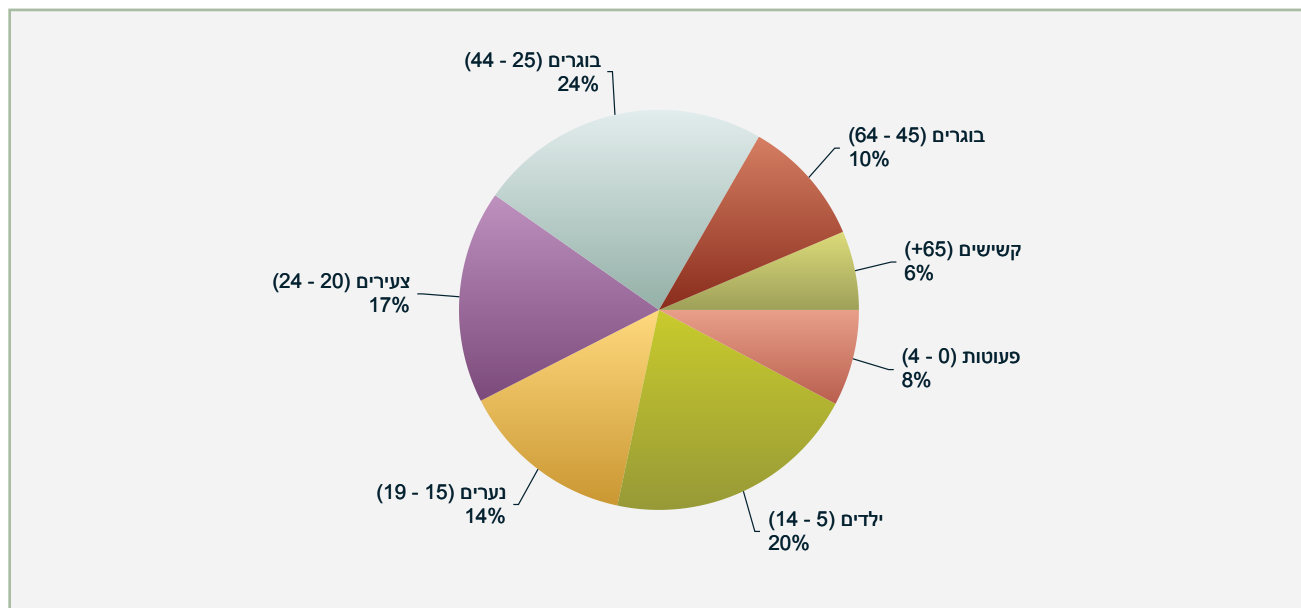

נפגעים ילדים במשגב  
בשנים: 2008 - 2012

נפגעים קשישים במשגב  
בשנים: 2008 - 2012

**נפגעים עפ"י גיל וסוג תאונה במשגב  
בשנים: 2008 - 2012**

סה"כ	קשישים +65	בוגרים 64 - 45	בוגרים 44 - 25	צעירים 24 - 20	נערים 19 - 15	ילדים 14 - 5	פעוטות 4 - 0	קטגוריה טווח גילאים
		2	6	5	4	6		התנגשות חזית אל צד
		2			1	3	1	פגיעה בהולך רגל
		1	1	2	3		1	התנגשות עם עצם דומם
	1		2	2	1			ירידה מהכביש או עלייה למדרכה
			6	2		1	1	התנגשות חזית אל חזית
					2	2		התהפכות
			2	1			1	התנגשות חזית באחור
								התנגשות צד בצד
			2			2	1	החלקה
<b>67</b>	<b>1</b>	<b>5</b>	<b>19</b>	<b>12</b>	<b>11</b>	<b>14</b>	<b>5</b>	<b>סה"כ</b>

פילוח גרף נפגעים ע"פ גילאים במשגב  
בשנים: 2012 - 2008

בשנת 2013 נתוני פצועים קשה וקל מעודכנים לחודש ינואר

פילוח גרף נפגעים ע"פ גילאים במשגב  
בשנים: 2012 - 2008

בשנת 2013 נתוני פצועים קשה וקל מעודכנים לחודש ינואר

פילוח גרף נפגעים ע"פ גילאים במשגב  
בשנים: 2011 - 2008

פילוח נפגעים ע"פ גילאים במשגב  
בשנה 2012

פילוח נפגעים ע"פ גילאים במשגב  
בשנים: 2011 - 2008

פילוח נפגעים ע"פ גילאים במשגב  
שנה 2012

כלי רכב בתאונות דרכים ע"פ סוג וחומרת תאונה במשגב