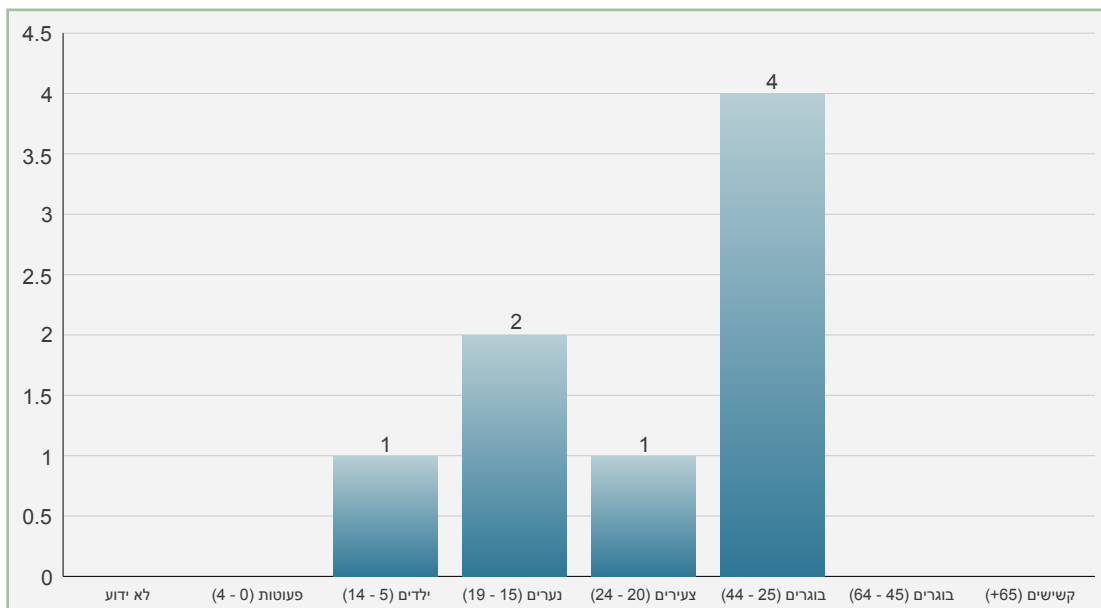

פילוח גרף נפגעים ע"פ גילאים במשגב  
בשנים: 2012 - 2008

בשנת 2013 נתוני פצועים קשה וקל מעודכנים לחודש ינואר

פילוח גרף נפגעים ע"פ גילאים במשגב  
בשנים: 2012 - 2008

בשנת 2013 נתוני פצועים קשה וקל מעודכנים לחודש ינואר

פילוח גרף נפגעים ע"פ גילאים במשגב  
בשנים: 2011 - 2008

פילוח נפגעים ע"פ גילאים במשגב  
בשנה 2012

פילוח נפגעים ע"פ גילאים במשגב  
בשנים: 2011 - 2008

פילוח נפגעים ע"פ גילאים במשגב  
שנה 2012

כלי רכב בתאונות דרכים ע"פ סוג וחומרת תאונה במשגב