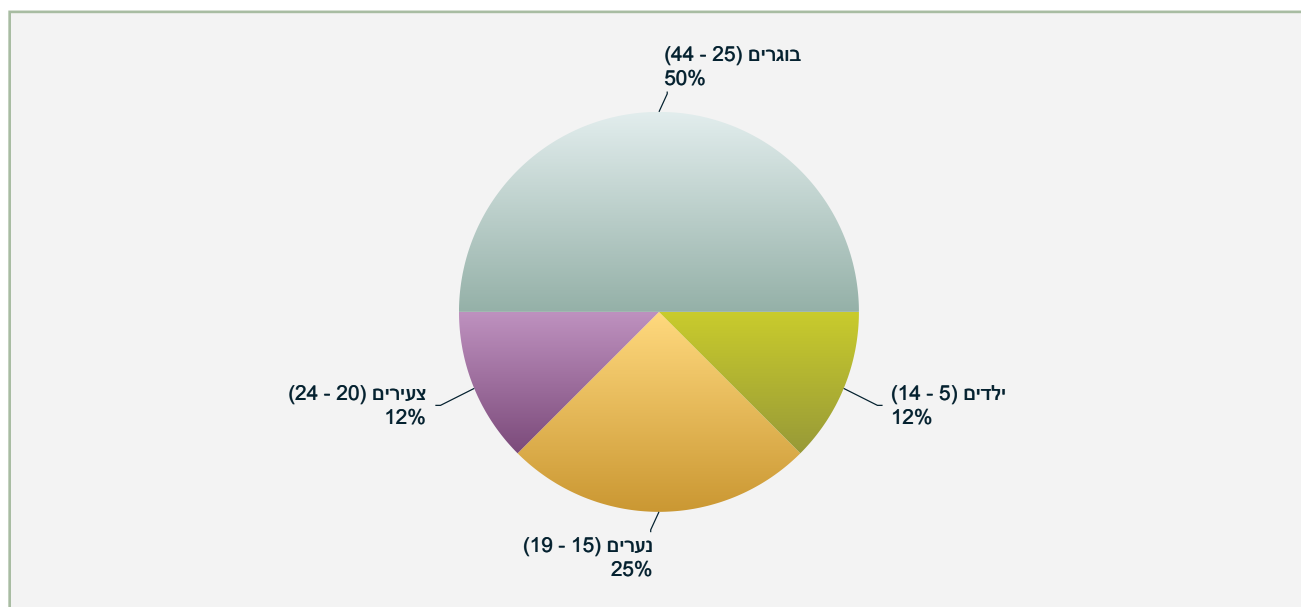

פילוח נפגעים ע"פ גילאים במשגב
בשנה 2012