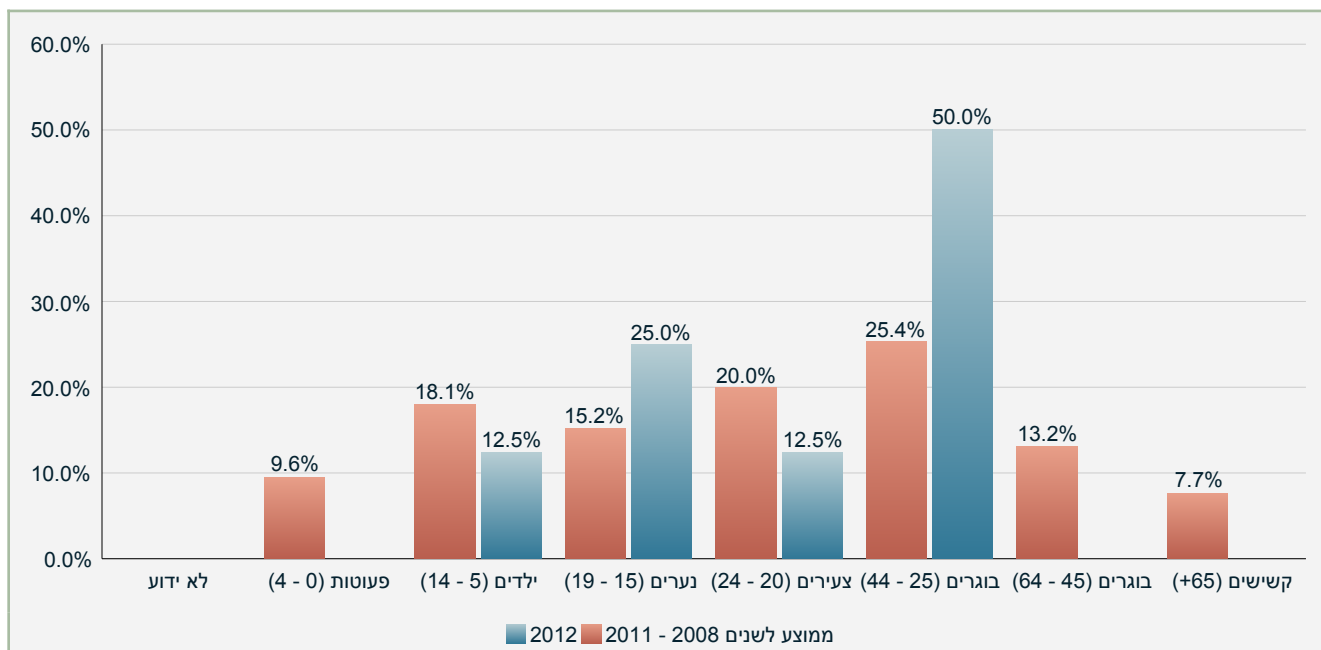

**נפגעים עפ"י גיל וחומרת פגיעה במשגב  
בשנים: 2012 - 2008**

קטגוריה טווח גילאים	הרוג	פצוע קשה	פצוע קל	סה"כ
לא ידוע				
פעוטות (0 - 4)	1		4	5
ילדים (5 - 14)		3	11	14
נערים (15 - 19)			11	11
צעירים (20 - 24)			12	12
בוגרים (25 - 44)		1	18	19
בוגרים (45 - 64)	1	3	1	5
קשישים (+65)	1			1
<b>סה"כ</b>	<b>3</b>	<b>7</b>	<b>57</b>	<b>67</b>

נפגעים ילדים במשגב  
בשנים: 2008 - 2012

נפגעים קשישים במשגב  
בשנים: 2008 - 2012

**נפגעים עפ"י גיל וסוג תאונה במשגב  
בשנים: 2008 - 2012**

סה"כ	קשישים +65	בוגרים 64 - 45	בוגרים 44 - 25	צעירים 24 - 20	נערים 19 - 15	ילדים 14 - 5	פעוטות 4 - 0	קטגוריה טווח גילאים
		2	6	5	4	6		התנגשות חזית אל צד
		2			1	3	1	פגיעה בהולך רגל
		1	1	2	3		1	התנגשות עם עצם דומם
	1		2	2	1			ירידה מהכביש או עלייה למדרכה
			6	2		1	1	התנגשות חזית אל חזית
					2	2		התהפכות
			2	1			1	התנגשות חזית באחור
								התנגשות צד בצד
			2			2	1	החלקה
<b>67</b>	<b>1</b>	<b>5</b>	<b>19</b>	<b>12</b>	<b>11</b>	<b>14</b>	<b>5</b>	<b>סה"כ</b>

פילוח גרף נפגעים ע"פ גילאים במשגב  
בשנים: 2012 - 2008

בשנת 2013 נתוני פצועים קשה וקל מעודכנים לחודש ינואר

פילוח גרף נפגעים ע"פ גילאים במשגב  
בשנים: 2012 - 2008

בשנת 2013 נתוני פצועים קשה וקל מעודכנים לחודש ינואר