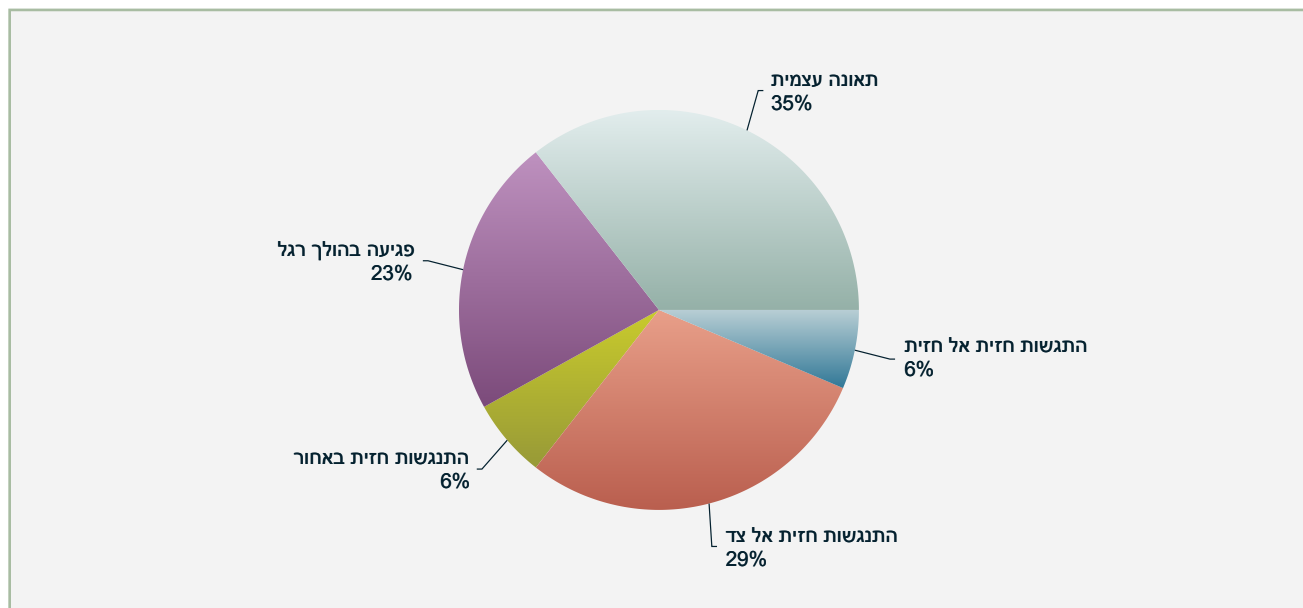

פילוח תאונות דרכים ע"פ סוג תאונה במשגב
בשנים: 2011 - 2008

בשנת 2013 נתוני פצועים קשה וקל מעודכנים לחודש ינואר