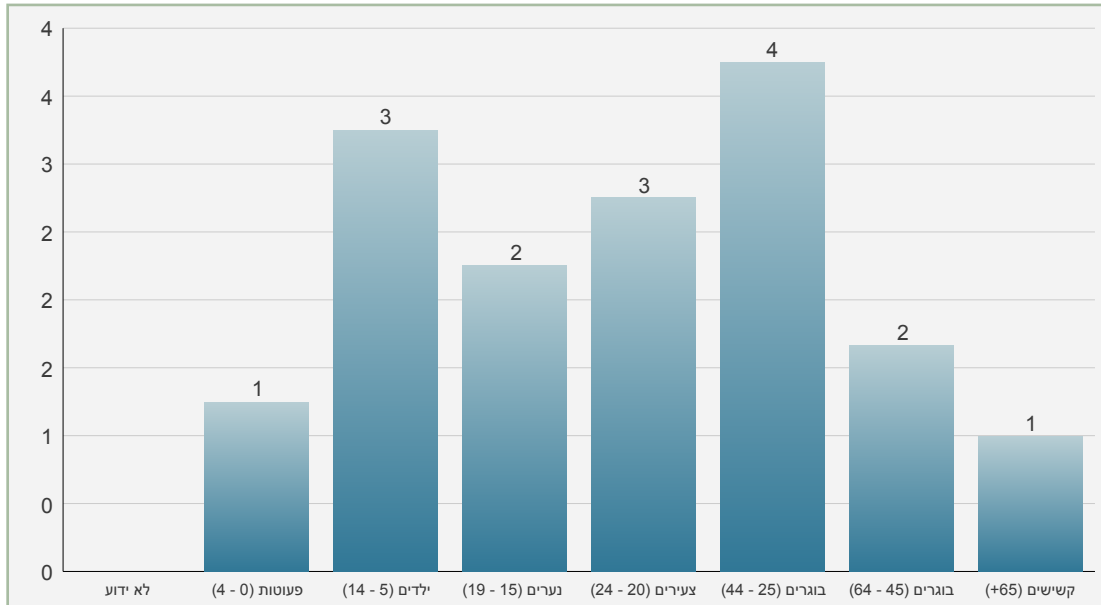

נפגעים ילדים במשגב  
בשנים: 2008 - 2012

נפגעים קשישים במשגב  
בשנים: 2008 - 2012

**נפגעים עפ"י גיל וסוג תאונה במשגב  
בשנים: 2008 - 2012**

סה"כ	קשישים +65	בוגרים 64 - 45	בוגרים 44 - 25	צעירים 24 - 20	נערים 19 - 15	ילדים 14 - 5	פעוטות 4 - 0	קטגוריה טווח גילאים
		2	6	5	4	6		התנגשות חזית אל צד
		2			1	3	1	פגיעה בהולך רגל
		1	1	2	3		1	התנגשות עם עצם דומם
	1		2	2	1			ירידה מהכביש או עלייה למדרכה
			6	2		1	1	התנגשות חזית אל חזית
					2	2		התהפכות
			2	1			1	התנגשות חזית באחור
								התנגשות צד בצד
			2			2	1	החלקה
<b>67</b>	<b>1</b>	<b>5</b>	<b>19</b>	<b>12</b>	<b>11</b>	<b>14</b>	<b>5</b>	<b>סה"כ</b>

פילוח גרף נפגעים ע"פ גילאים במשגב  
בשנים: 2012 - 2008

בשנת 2013 נתוני פצועים קשה וקל מעודכנים לחודש ינואר

פילוח גרף נפגעים ע"פ גילאים במשגב  
בשנים: 2012 - 2008

בשנת 2013 נתוני פצועים קשה וקל מעודכנים לחודש ינואר

פילוח גרף נפגעים ע"פ גילאים במשגב  
בשנים: 2011 - 2008

פילוח נפגעים ע"פ גילאים במשגב  
בשנה 2012

פילוח נפגעים ע"פ גילאים במשגב  
בשנים: 2011 - 2008

פילוח נפגעים ע"פ גילאים במשגב  
שנה 2012

כלי רכב בתאונות דרכים ע"פ סוג וחומרת תאונה במשגב